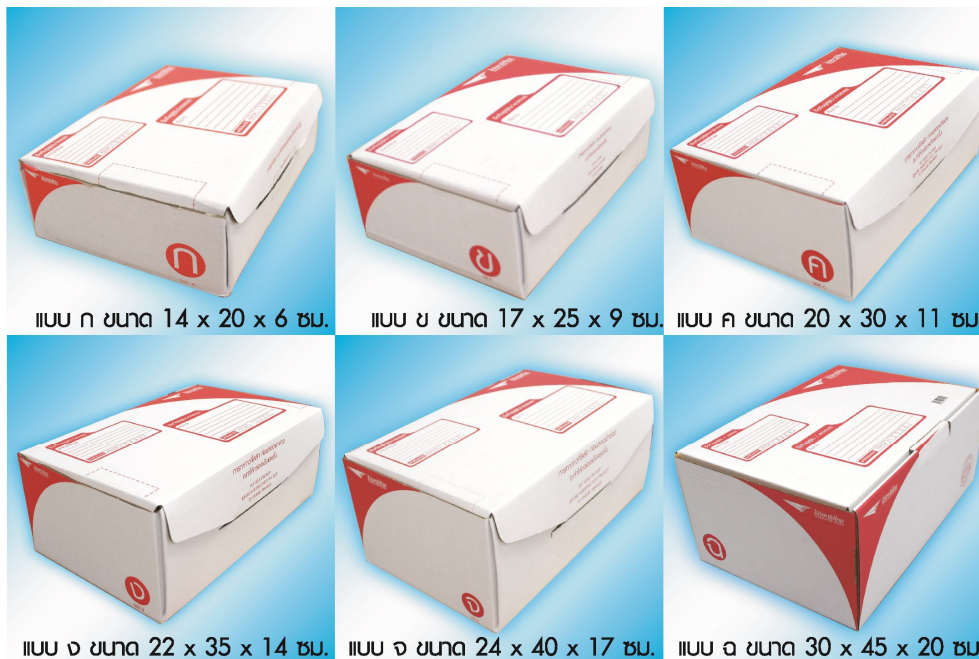

<b>ชื่อสินค้า</b>	กล่องสำเร็จรูป (Ready - Made Carton)
<b>ข้อมูลสินค้า</b>	กล่องสำเร็จรูป ทำจากกระดาษลูกฟูกคุณภาพดี มีหลากหลายขนาดให้เลือก เพื่อเป็นการอำนวยความสะดวกแก่ลูกค้าที่ต้องการฝากส่งสิ่งของที่ต้องการกล่องที่แข็งแรงในการหุ้มห่อ
<b>เงื่อนไข</b>	มี 6 ขนาดให้เลือกใช้ตามขนาดของสิ่งของที่ต้องการบรรจุ / ราคาจำหน่ายรวมอุปกรณ์ปิดผนึก (เชือก + เทปกาว) เรียบร้อยแล้ว / คิดค่าบริการตามน้ำหนักของสิ่งของที่ฝากส่ง
<b>สถานที่จำหน่าย</b>	ที่ทำการไปรษณีย์, เคาน์เตอร์บริการไปรษณีย์และร้านไปรษณีย์ไทยทุกแห่งทั่วประเทศ

**ราคาจำหน่าย**

รายการ / Item	ขนาด / Size	ราคาต่อหน่วย (บาท) / Unit Price (Baht)
กล่องสำเร็จรูปแบบ ก. Ready-Made Carton type A	14 x 20 x 6 ซม. / cm.	9.00
กล่องสำเร็จรูปแบบ ข. Ready-Made Carton type B	17 x 25 x 9 ซม./ cm.	12.00
กล่องสำเร็จรูปแบบ ค. Ready-Made Carton type C	20 x 30 x 11 ซม./ cm.	16.00
กล่องสำเร็จรูปแบบ ง. Ready-Made Carton type D	22 x 35 x 14 ซม./ cm.	20.00
กล่องสำเร็จรูปแบบ จ. Ready-Made Carton type E	24 x 40 x 17 ซม./ cm.	25.00
กล่องสำเร็จรูปแบบ ฉ. Ready-Made Carton type F	30 x 45 x 20 ซม./ cm.	32.00