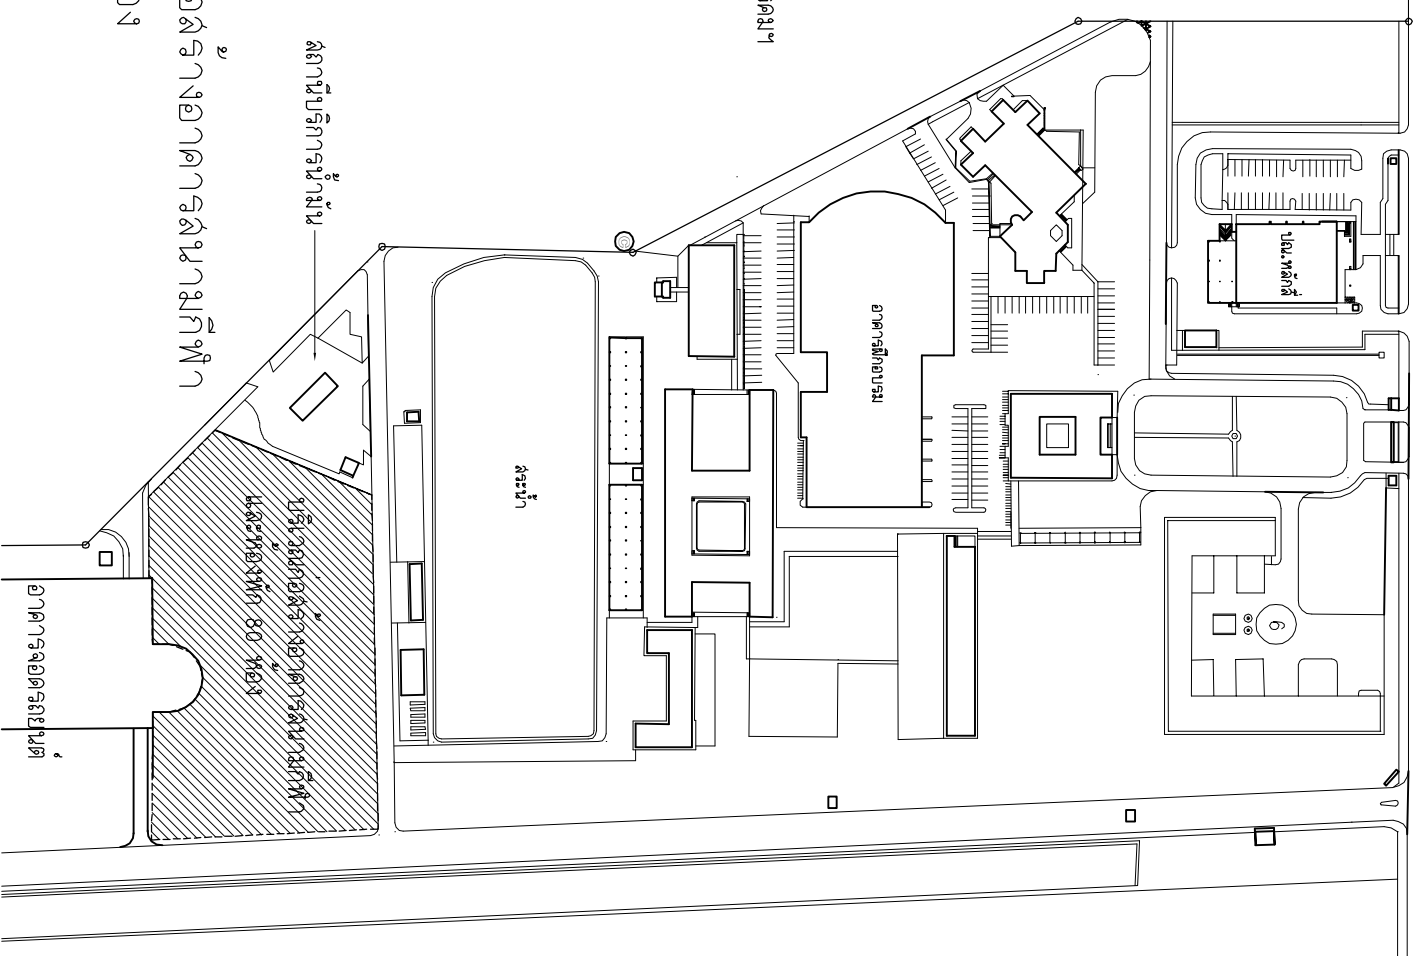

โรงพยาบาลสุราษฎร์ธานี

ไปรษณีย์

ไปทางทิศ

ทางซ้าย

พื้นที่บริการท่า กสท โทรคมนาคม

พื้นที่บริการท่า ทีโอที

แผนผังที่แสดงขอบเขตก่อสร้างอาคารสำนักงาน กสท โทรคมนาคม 80 ไร่

อาคารจอดรถ 50 คัน