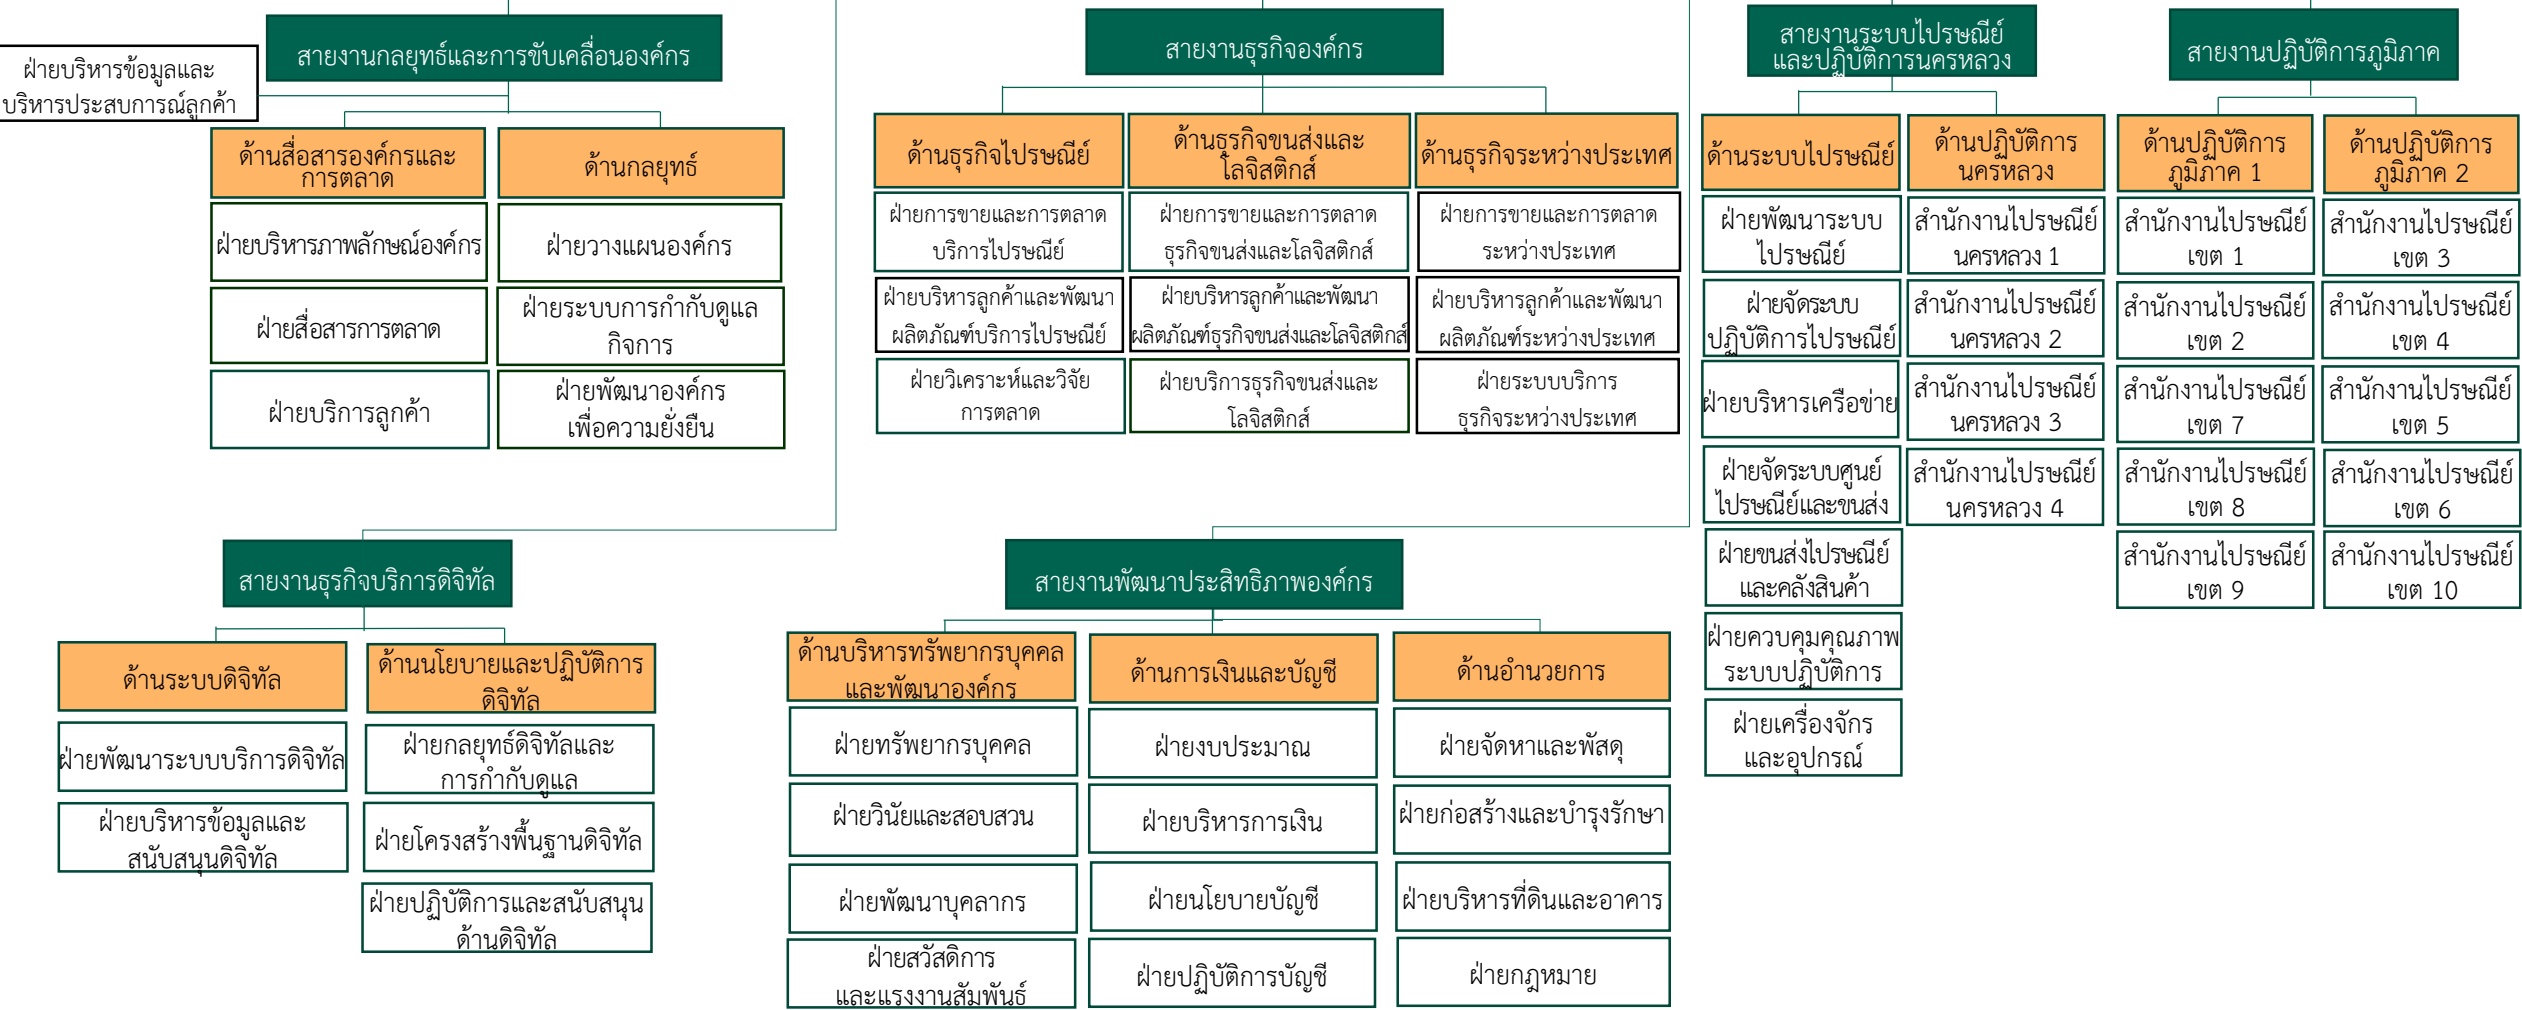

มีผลบังคับใช้ตั้งแต่วันที่ 1 เมษายน 2566

6 สายงาน
14 ด้าน
1 สำนัก
60 ฝ่าย

กรรมการผู้จัดการใหญ่

- สำนักตรวจสอบภายใน
- ฝ่ายกลยุทธ์และตรวจสอบนครหลวง
- ฝ่ายตรวจสอบเทคโนโลยีดิจิทัล
- ฝ่ายตรวจสอบปฏิบัติการภูมิภาค

- ฝ่ายเลขานุการและบริหารงานกลาง
- ฝ่ายโพสต์เน็กซ์
- ฝ่ายความปลอดภัย อาชีวอนามัย และสภาพแวดล้อมในการทำงาน

THPD Ltd.

ประธานเจ้าหน้าที่บริหารสายงาน
  รองกรรมการผู้จัดการใหญ่
  ผู้จัดการฝ่าย